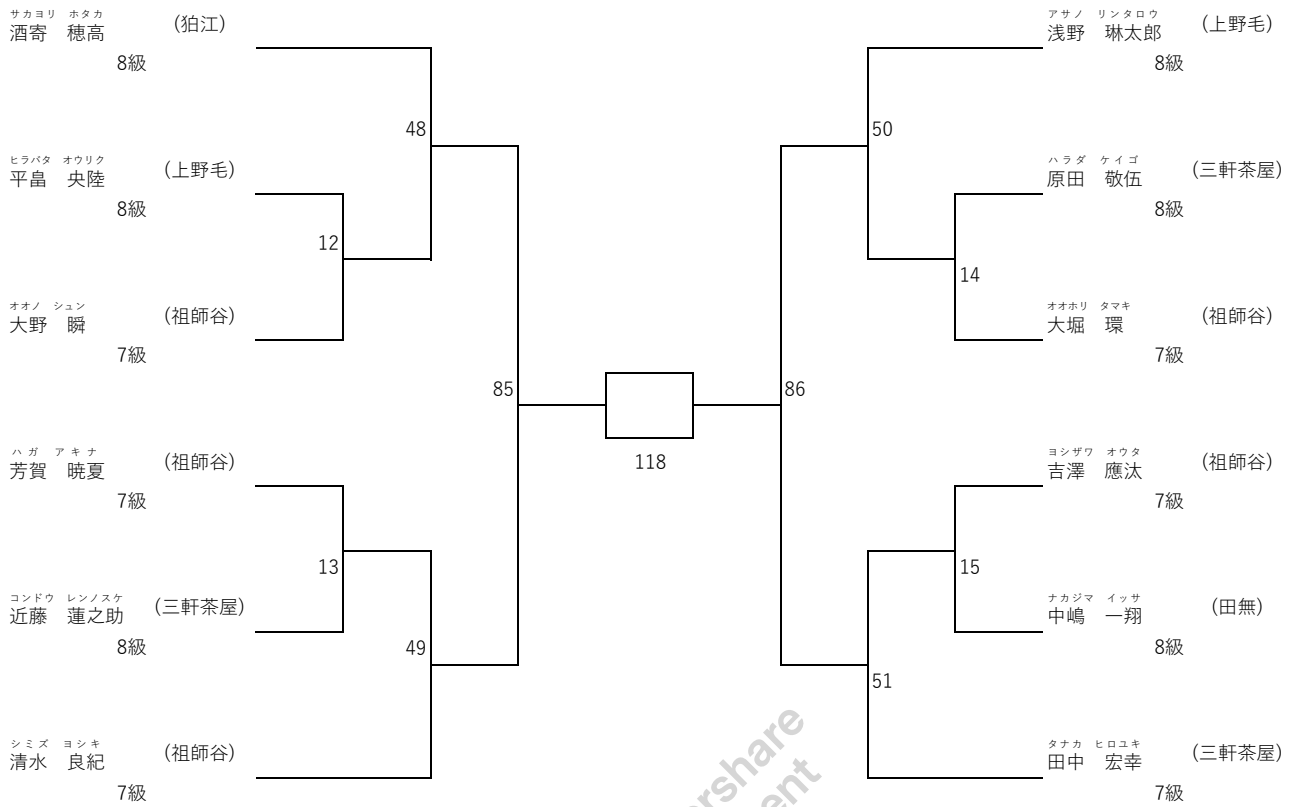

太極II小学3年生の部 (出場人数: 7名 表彰: 優勝および準優勝)

太極II小学4年生の部 (出場人数: 5名 表彰: 優勝および準優勝)

第22回支部内型交流試合 (開催日：令和6年9月29日)
 太極II小学6年生の部 (出場人数：3名 表彰：優勝)

平安I小学1年生の部 (出場人数：7名 表彰：優勝および準優勝)

平安I小学2年生の部 (出場人数：11名 表彰：優勝から第4位まで)

第22回支部内型交流試合 (開催日: 令和6年9月29日)
 平安 I 小学3年生の部 (出場人数: 12名 表彰: 優勝から第3位(2名)まで)