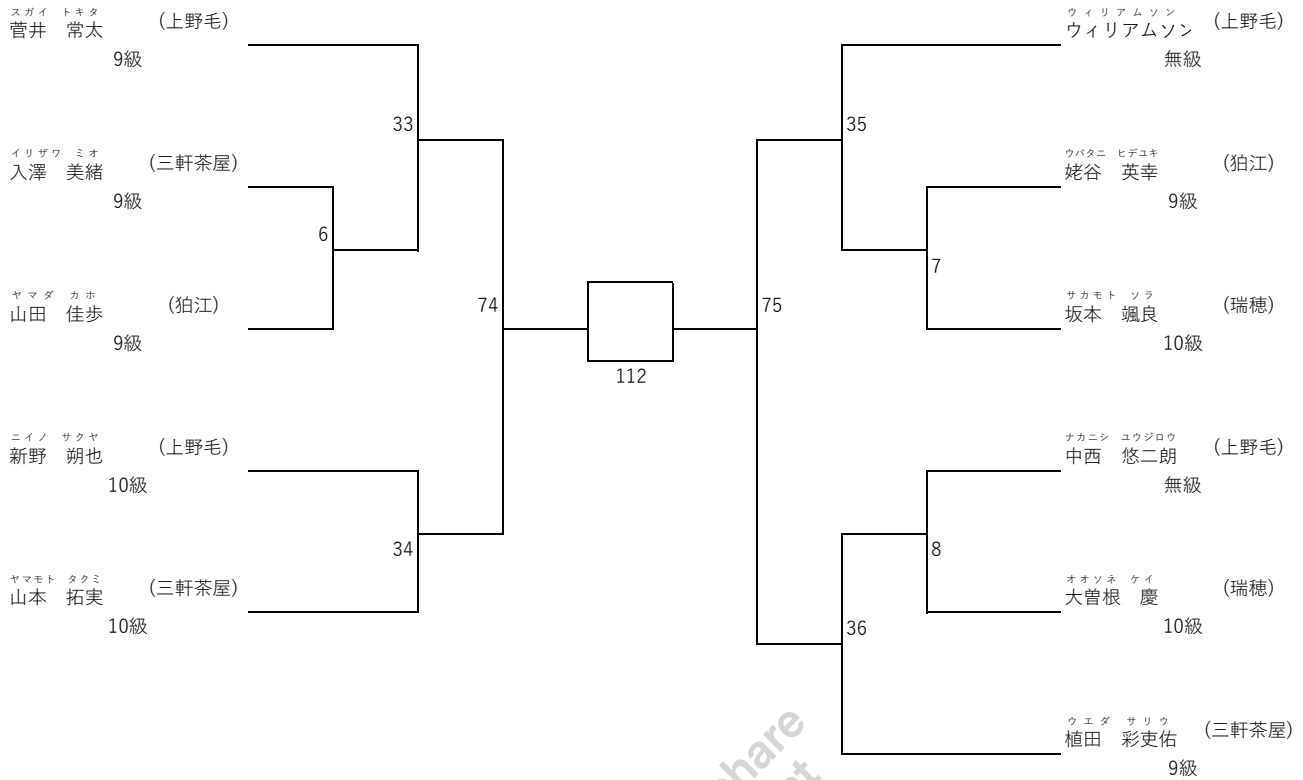

第22回支部内型交流試合 (開催日: 令和6年9月29日)
太極II年中の部 (出場人数: 2名 表彰: 優勝)

太極II年長の部 (出場人数: 4名 表彰: 優勝および準優勝)

太極II小学1年生の部 (出場人数: 13名 表彰: 優勝から第3位(2名)まで)

第22回支部内型交流試合 (開催日: 令和6年9月29日)
 太極II小学2年生の部 (出場人数: 11名 表彰: 優勝から第3位(2名)まで)