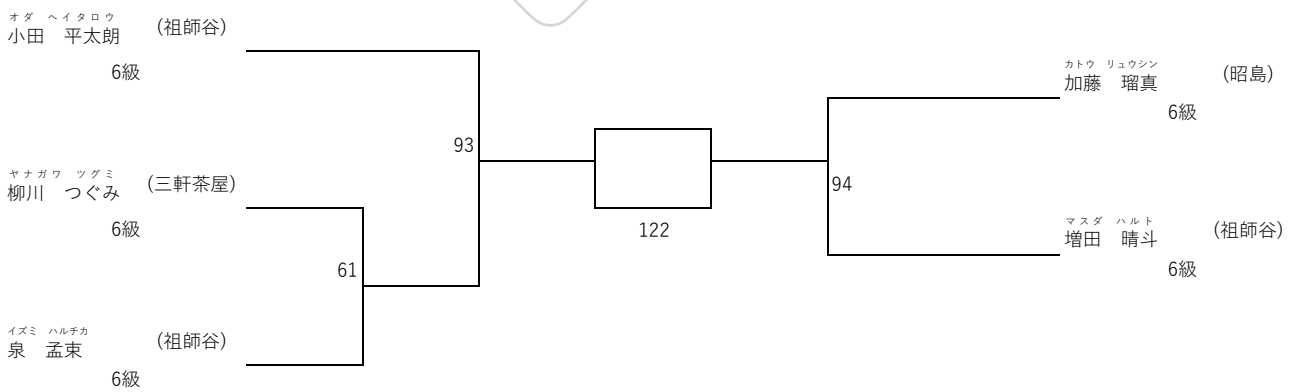

平安 I 小学4年生の部 (出場人数: 13名 表彰: 優勝から第3位(2名)まで)

第22回支部内型交流試合 (開催日: 令和6年9月29日)
 平安Ⅰ小学5・6年生の部 (出場人数: 6名 表彰: 優勝および準優勝)

平安Ⅲ小学2年生の部 (出場人数: 7名 表彰: 優勝および準優勝)

平安Ⅲ小学3年生の部 (出場人数: 5名 表彰: 優勝および準優勝)

第22回支部内型交流試合 (開催日：令和6年9月29日)
 平安川小学4年生の部 (出場人数：12名 表彰：優勝から第3位(2名)まで)