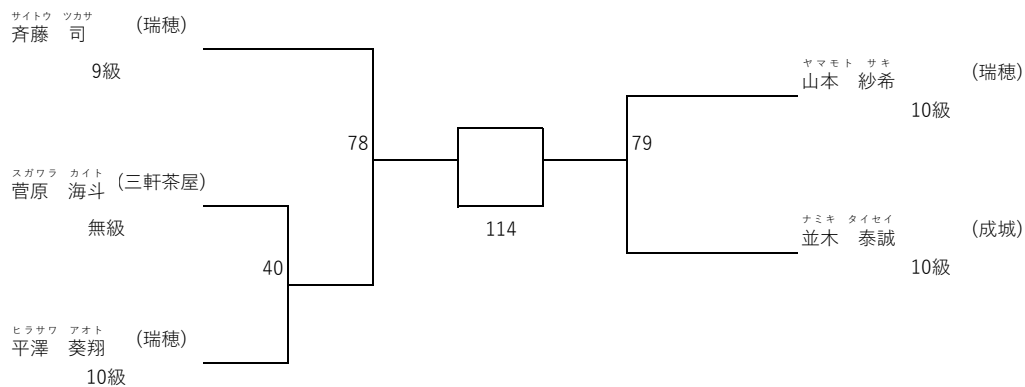

第22回支部内型交流試合 (開催日: 令和6年9月29日)
太極II小学2年生の部 (出場人数: 11名 表彰: 優勝から第3位(2名)まで)

太極II小学3年生の部 (出場人数: 7名 表彰: 優勝および準優勝)

太極II小学4年生の部 (出場人数: 5名 表彰: 優勝および準優勝)