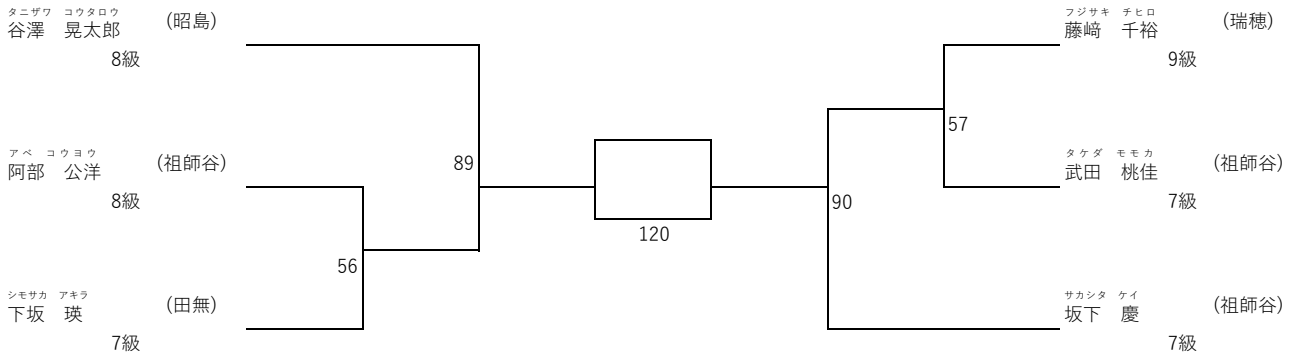

第22回支部内型交流試合 (開催日: 令和6年9月29日)
平安Ⅰ小学5・6年生の部 (出場人数: 6名 表彰: 優勝および準優勝)

平安Ⅲ小学2年生の部 (出場人数: 7名 表彰: 優勝および準優勝)