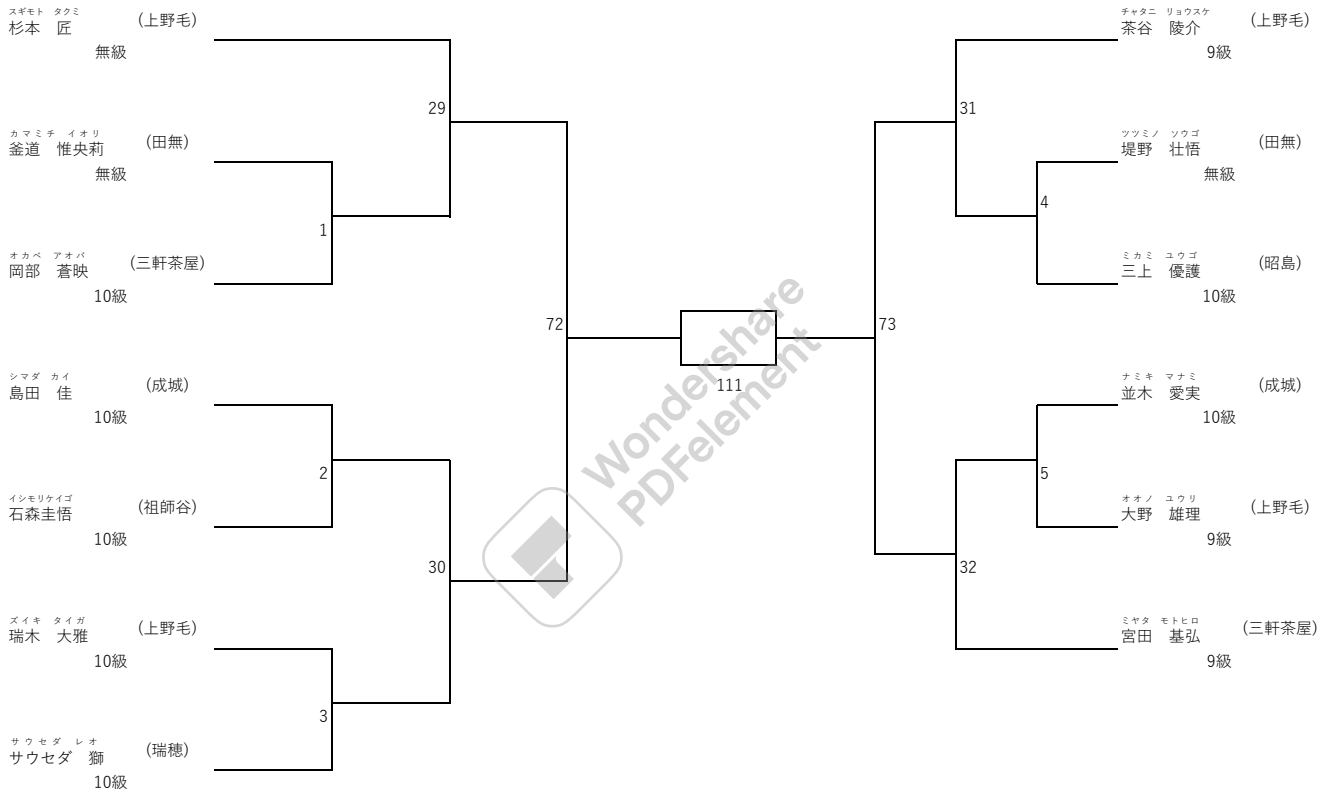

第22回支部内型交流試合 (開催日: 令和6年9月29日)
太極II年中の部 (出場人数: 2名 表彰: 優勝)

太極II年長の部 (出場人数: 4名 表彰: 優勝および準優勝)

太極II小学1年生の部 (出場人数: 13名 表彰: 優勝から第3位(2名)まで)

第22回支部内型交流試合 (開催日: 令和6年9月29日)
 太極II小学2年生の部 (出場人数: 11名 表彰: 優勝から第3位(2名)まで)