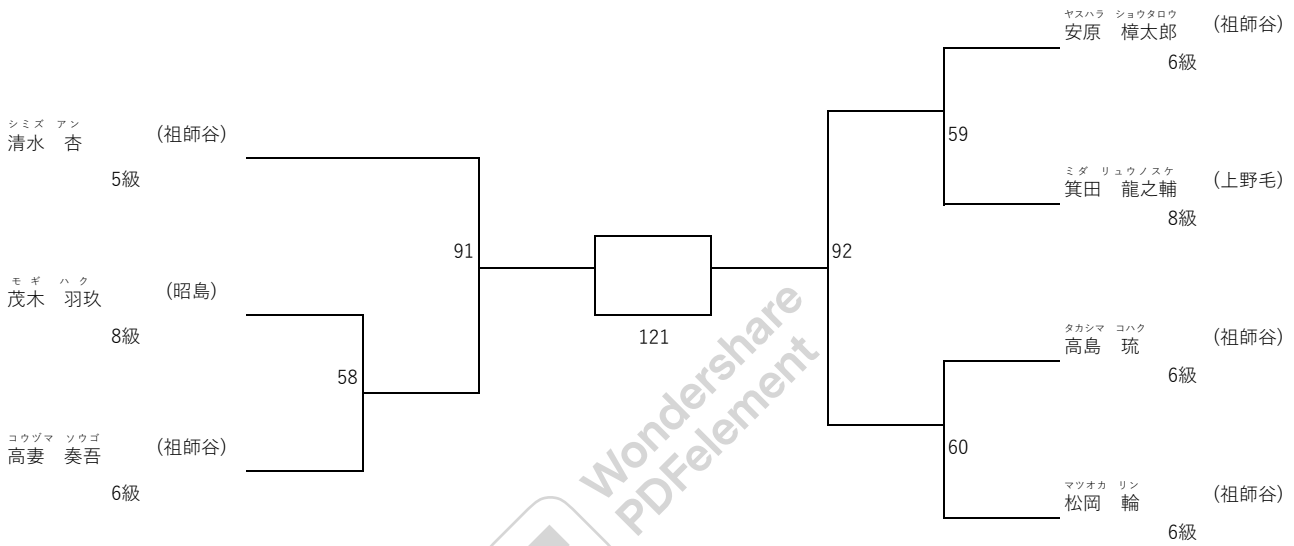

平安Ⅲ小学3年生の部 (出場人数: 5名 表彰: 優勝および準優勝)