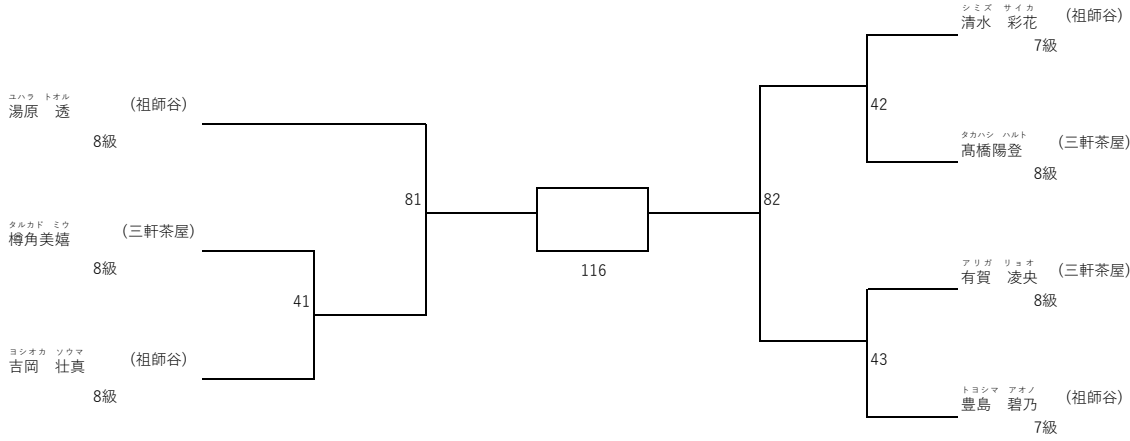

太極II小学3年生の部 (出場人数: 7名 表彰: 優勝および準優勝)

太極II小学4年生の部 (出場人数: 5名 表彰: 優勝および準優勝)

第22回支部内型交流試合 (開催日：令和6年9月29日)
 太極II小学6年生の部 (出場人数：3名 表彰：優勝)

平安I小学1年生の部 (出場人数：7名 表彰：優勝および準優勝)

平安I小学2年生の部 (出場人数：11名 表彰：優勝から第4位まで)

第22回支部内型交流試合 (開催日: 令和6年9月29日)
 平安 I 小学3年生の部 (出場人数: 12名 表彰: 優勝から第3位(2名)まで)