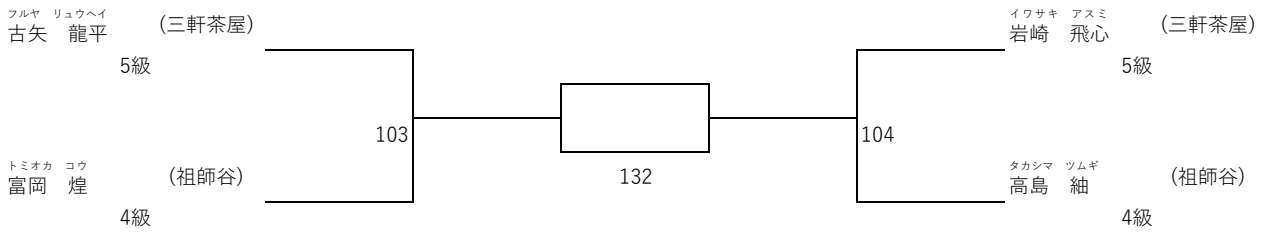

平安川小学5年生の部 (出場人数：12名 表彰：優勝から第3位(2名)まで)

平安川小学6年生の部 (出場人数：2名 表彰：優勝)

第22回支部内型交流試合 (開催日: 令和6年9月29日)

太極III一般の部 (出場人数: 3名 表彰: 優勝)

太極III壮年の部 (出場人数: 4名 表彰: 優勝および準優勝)

平安I一般の部 (出場人数: 2名 表彰: 優勝)

平安I壮年の部 (出場人数: 2名 表彰: 優勝)

安三一般の部 (出場人数: 2名 表彰: 優勝)

安三壮年の部 (出場人数: 3名 表彰: 優勝)

第22回支部内型交流試合 (開催日: 令和6年9月29日)
 平安IV小学3・4年生の部 (出場人数: 4名 表彰: 優勝および準優勝)

平安IV小学5・6年生の部 (出場人数: 3名 表彰: 優勝)

撃碎その1小学5・6年生の部 (出場人数: 4名 表彰: 優勝および準優勝)

平安V一般の部 (出場人数: 3名 表彰: 優勝)