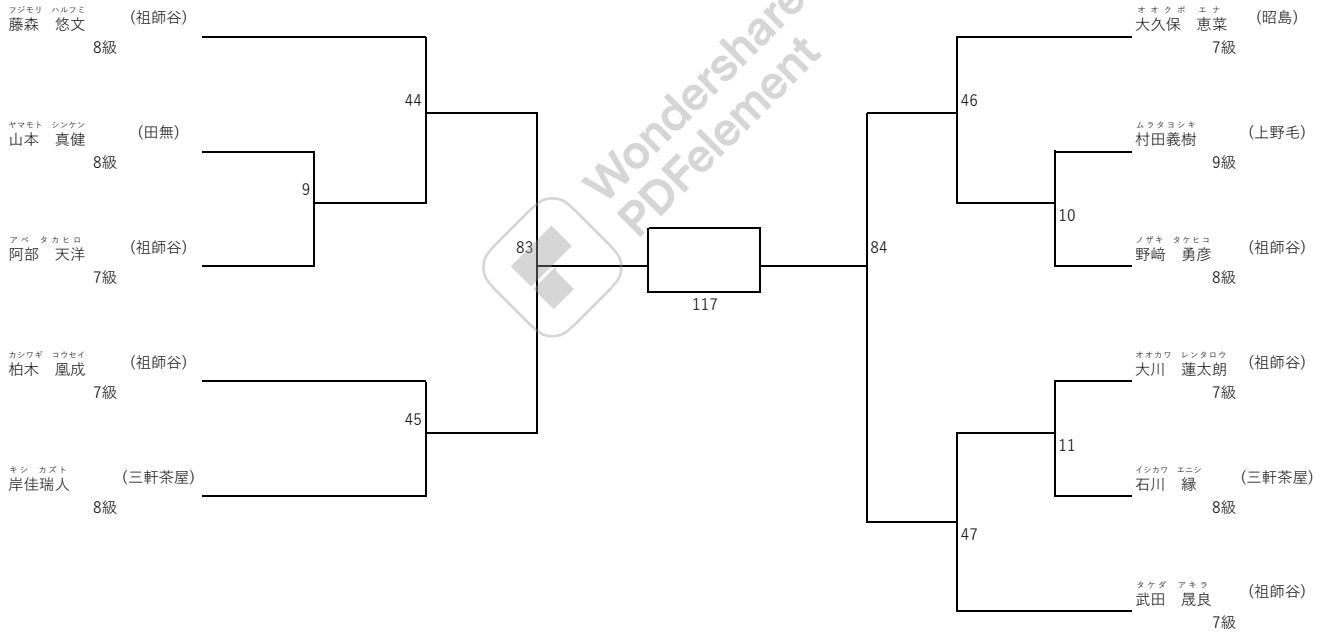

太極II小学3年生の部 (出場人数: 7名 表彰: 優勝および準優勝)

太極II小学4年生の部 (出場人数: 5名 表彰: 優勝および準優勝)

第22回支部内型交流試合 (開催日：令和6年9月29日)
 太極II小学6年生の部 (出場人数：3名 表彰：優勝)

平安I小学1年生の部 (出場人数：7名 表彰：優勝および準優勝)

平安I小学2年生の部 (出場人数：11名 表彰：優勝から第4位まで)

第22回支部内型交流試合 (開催日: 令和6年9月29日)
 平安 I 小学3年生の部 (出場人数: 12名 表彰: 優勝から第3位(2名)まで)