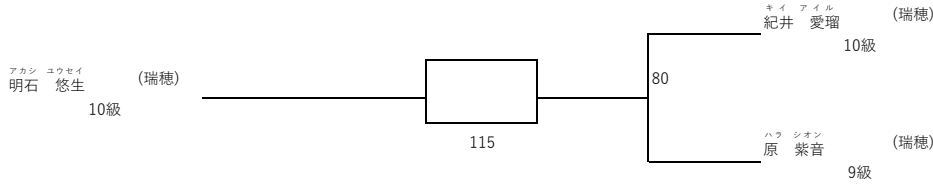

第22回支部内型交流試合 (開催日：令和6年9月29日)
太極II小学6年生の部 (出場人数：3名 表彰：優勝)

平安I小学1年生の部 (出場人数：7名 表彰：優勝および準優勝)