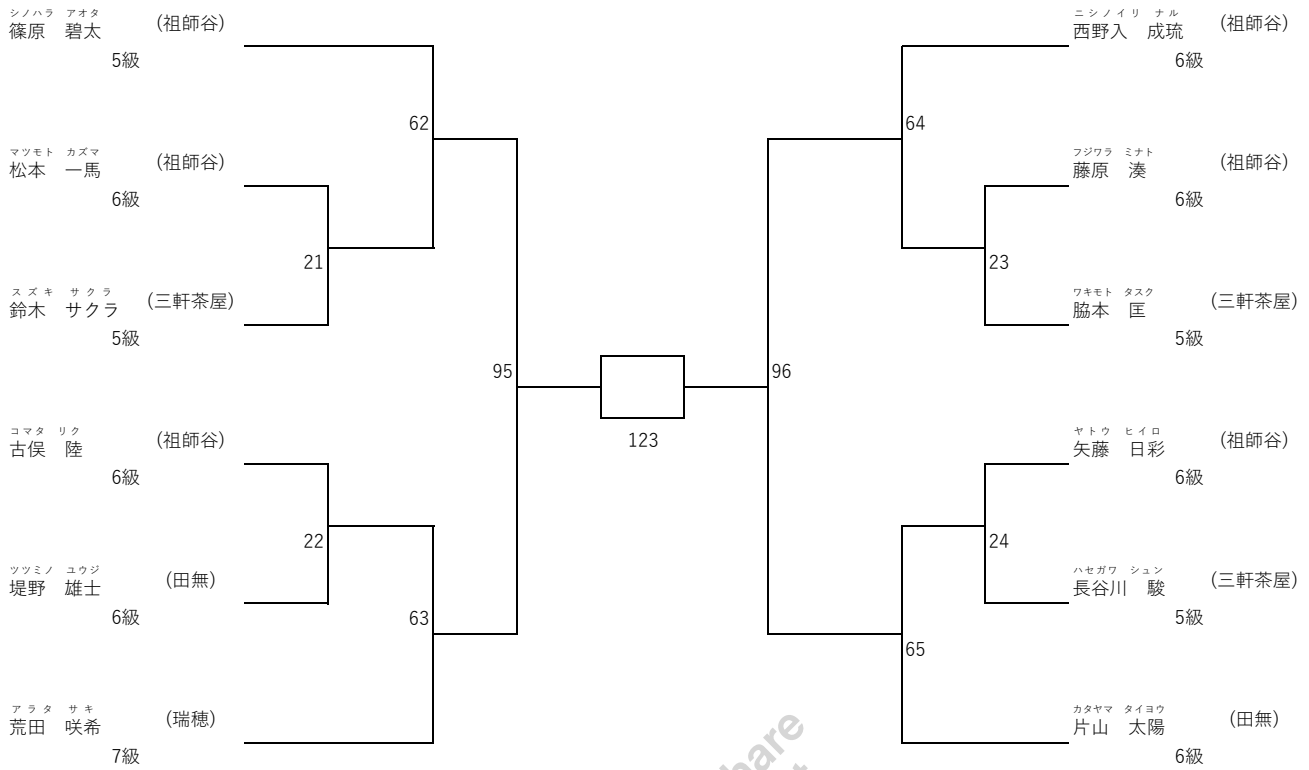

平安 I 小学4年生の部 (出場人数: 13名 表彰: 優勝から第3位(2名)まで)

第22回支部内型交流試合 (開催日: 令和6年9月29日)
 平安Ⅰ小学5・6年生の部 (出場人数: 6名 表彰: 優勝および準優勝)

平安Ⅲ小学2年生の部 (出場人数: 7名 表彰: 優勝および準優勝)

平安Ⅲ小学3年生の部 (出場人数: 5名 表彰: 優勝および準優勝)

第22回支部内型交流試合 (開催日：令和6年9月29日)
 平安川小学4年生の部 (出場人数：12名 表彰：優勝から第3位(2名)まで)