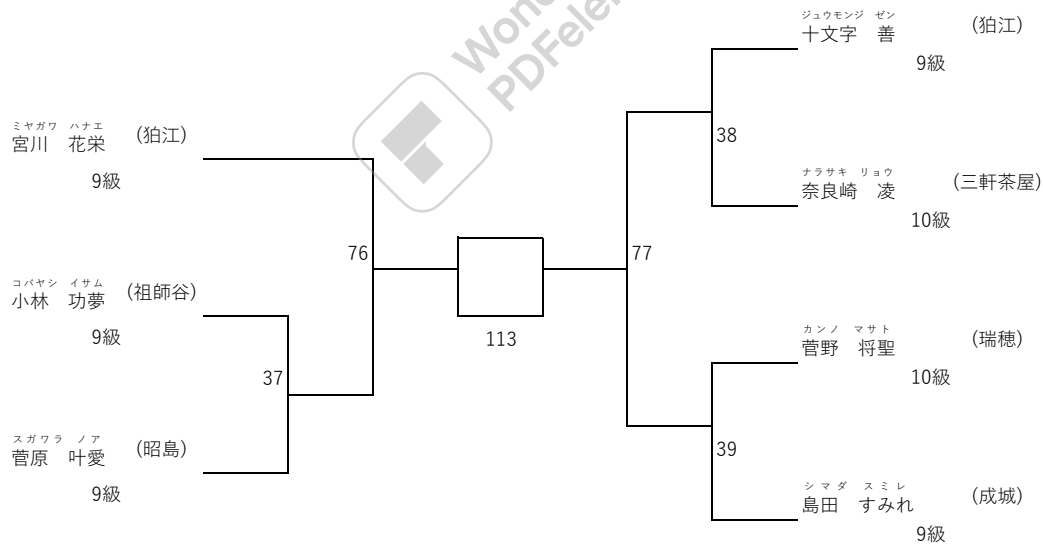

第22回支部内型交流試合 (開催日: 令和6年9月29日)
太極II年中の部 (出場人数: 2名 表彰: 優勝)

太極II年長の部 (出場人数: 4名 表彰: 優勝および準優勝)

太極II小学1年生の部 (出場人数: 13名 表彰: 優勝から第3位(2名)まで)

第22回支部内型交流試合 (開催日: 令和6年9月29日)
 太極II小学2年生の部 (出場人数: 11名 表彰: 優勝から第3位(2名)まで)

太極II小学3年生の部 (出場人数: 7名 表彰: 優勝および準優勝)

太極II小学4年生の部 (出場人数: 5名 表彰: 優勝および準優勝)

第22回支部内型交流試合 (開催日：令和6年9月29日)
 太極II小学6年生の部 (出場人数：3名 表彰：優勝)

平安I小学1年生の部 (出場人数：7名 表彰：優勝および準優勝)

平安I小学2年生の部 (出場人数：11名 表彰：優勝から第4位まで)

第22回支部内型交流試合 (開催日: 令和6年9月29日)
 平安 I 小学3年生の部 (出場人数: 12名 表彰: 優勝から第3位(2名)まで)