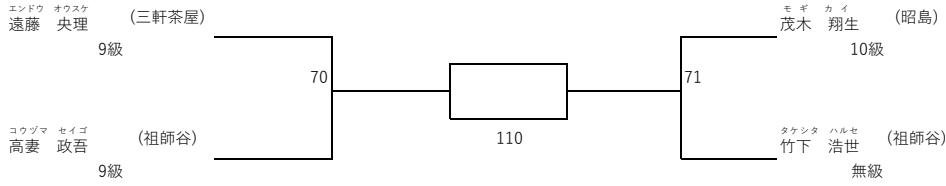

第22回支部内型交流試合 (開催日: 令和6年9月29日)
太極II年中の部 (出場人数: 2名 表彰: 優勝)

太極II年長の部 (出場人数: 4名 表彰: 優勝および準優勝)

太極II小学1年生の部 (出場人数: 13名 表彰: 優勝から第3位(2名)まで)

第22回支部内型交流試合 (開催日: 令和6年9月29日)
 太極II小学2年生の部 (出場人数: 11名 表彰: 優勝から第3位(2名)まで)