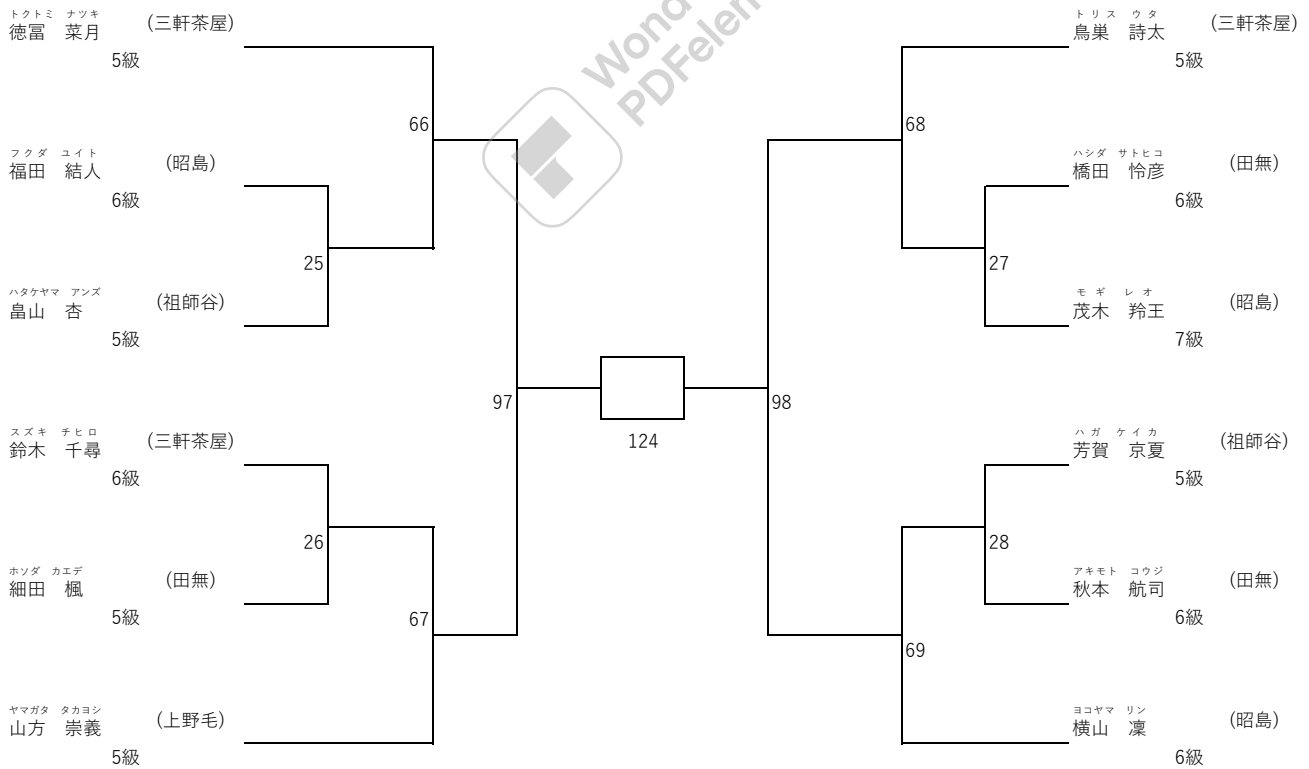

平安川小学6年生の部 (出場人数：2名 表彰：優勝)