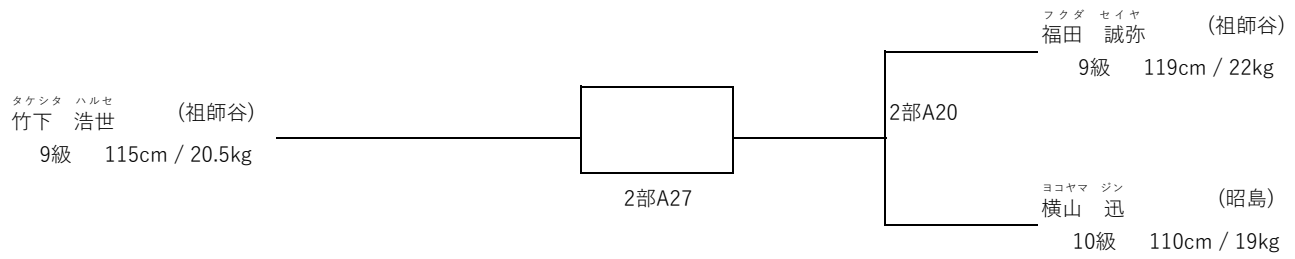

本戦1分30秒 延長1分 防具：面付ヘッドガード、公認拳サポーター、すね&ひざサポーター(公認又は布製)、胴

支部内交流試合「せたひがカップ」 (開催日：令和7年3月9日)

小学女子5年生初級の部 (出場人数：2名 表彰：優勝)

本戦1分30秒 延長1分 防具：面付ヘッドガード、公認拳サポーター、すね&ひざサポーター(公認又は布製)、胴

フジサキ チヒロ (瑞穂)
藤崎 千裕
8級 143cm / 33kg

2部A24

タケダ モモカ (祖師谷)
武田 桃佳
6級 143cm / 32kg

支部内交流試合「せたひがカップ」 (開催日：明治33年1月0日)

年長上級の部 (出場人数：3名 表彰：優勝)

本戦1分30秒 延長1分30秒 防具：面付ヘッドガード、公認拳サポーター、すねサポーター(公認又は布製)、ファールカップ

支部内交流試合「せたひがカップ」 (開催日：令和7年3月9日)

小学男子1年生上級の部 (出場人数：3名 表彰：優勝)