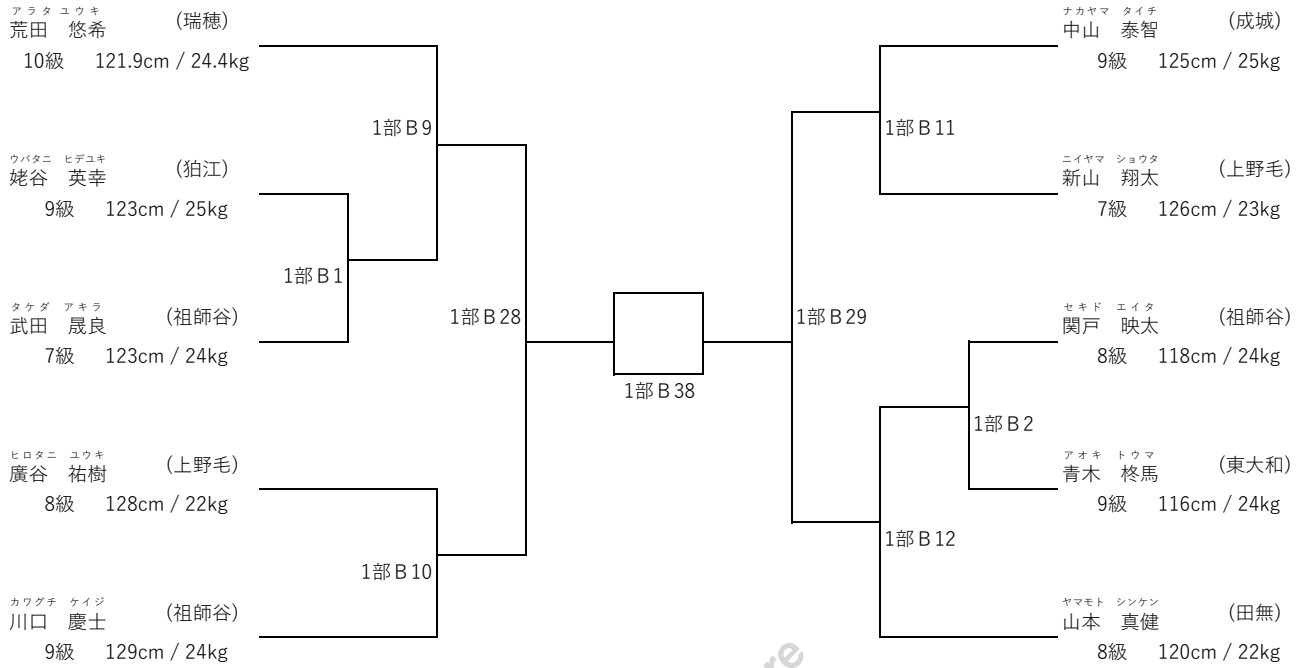

支部内交流試合「せたひがカップ」 (開催日：令和7年3月9日)
小学男子2年生-26Kg初級の部 (出場人数：10名 表彰：優勝から第4位まで)

本戦1分30秒 延長1分 防具：面付ヘッドガード、公認拳サポーター、すねサポーター(公認又は布製)、ファールカップ、胴