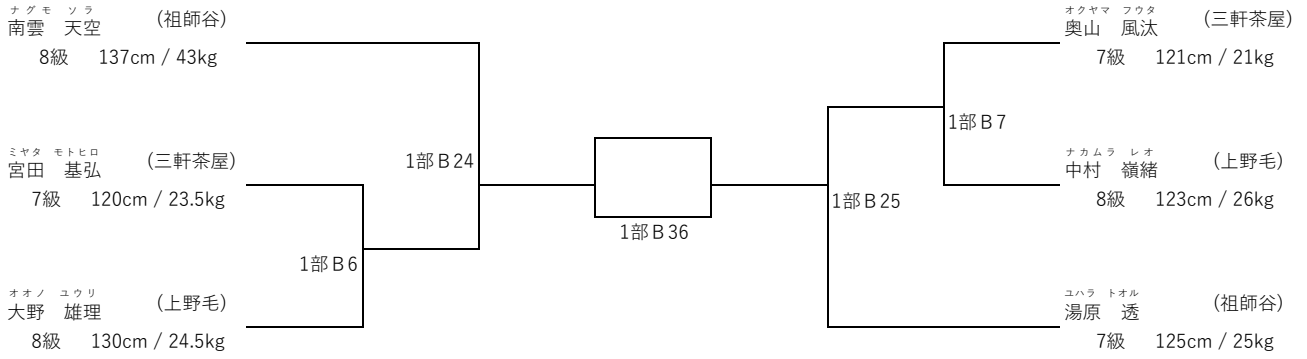

支部内交流試合「せたひがカップ」 (開催日：令和7年3月9日)
小学男子1年生初級の部 (出場人数：6名 表彰：優勝および準優勝)

本戦1分30秒 延長1分 防具：面付ヘッドガード、公認拳サポーター、すねサポーター(公認又は布製)、ファールカップ、胴