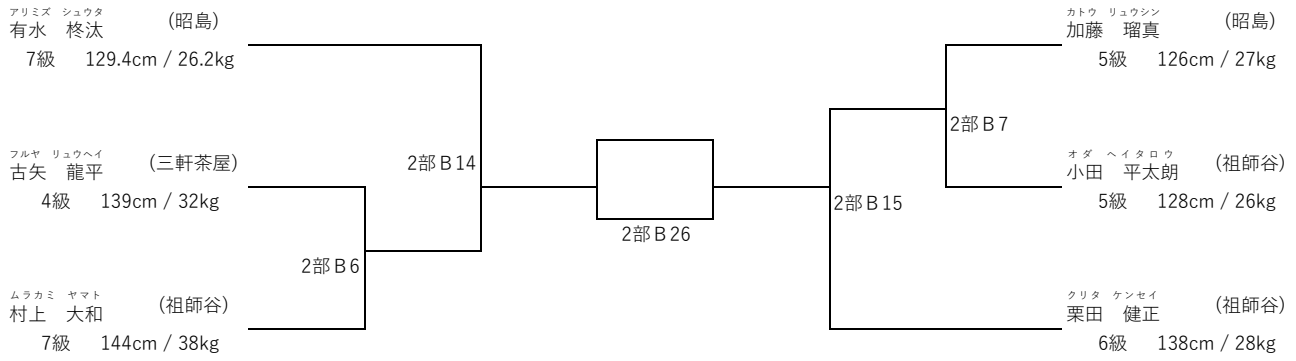

支部内交流試合「せたひがカップ」 (開催日：令和7年3月9日)
小学男子3年生上級の部 (出場人数：6名 表彰：優勝および準優勝)

本戦1分30秒 延長1分 防具：面付ヘッドガード、公認拳サポーター、すね&ひざサポーター(公認又は布製)、ファールカップ