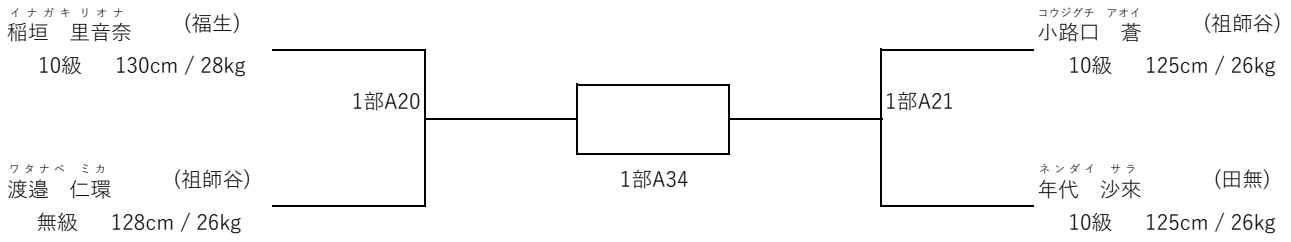

支部内交流試合「せたひがカップ」 (開催日：令和7年3月9日)

小学女子1・2年生チャレンジの部 (出場人数：4名 表彰：優勝および準優勝)

本戦1分30秒 延長1分 防具：面付ヘッドガード、公認拳サポーター、すねサポーター(公認又は布製)、胴