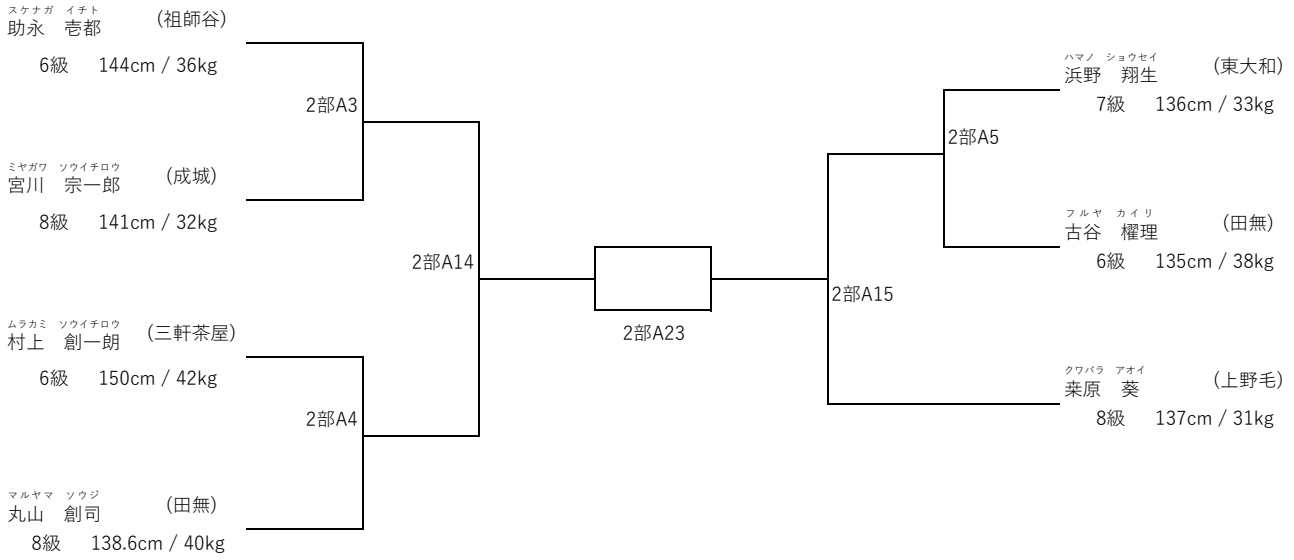

支部内交流試合「せたひがカップ」 (開催日：令和7年3月9日)
小学男子4年生+31Kg初級の部 (出場人数：8名 表彰：優勝から第4位まで)

本戦1分30秒 延長1分 防具：面付ヘッドガード、公認拳サポーター、すね&ひざサポーター(公認又は布製)、ファールカップ、胴