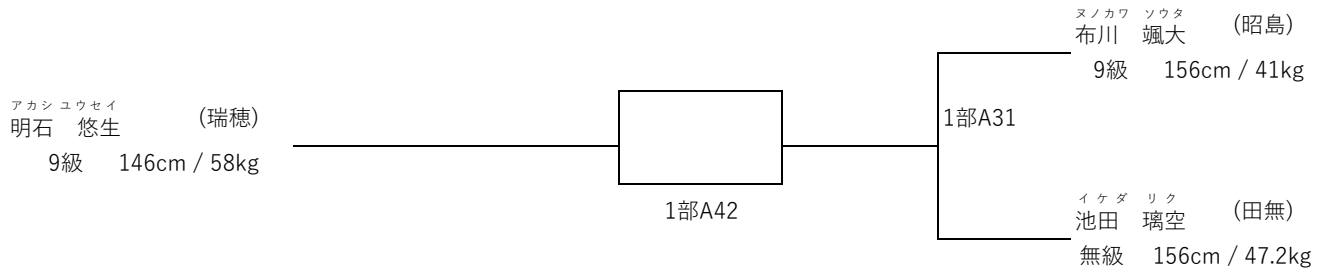

支部内交流試合「せたひがカップ」 (開催日：令和7年3月9日)

小学男子6年生チャレンジの部 (出場人数：3名 表彰：優勝)

本戦1分30秒 延長1分 防具：面付ヘッドガード、公認拳サポーター、すね&ひざサポーター(公認又は布製)、ファールカップ、胴