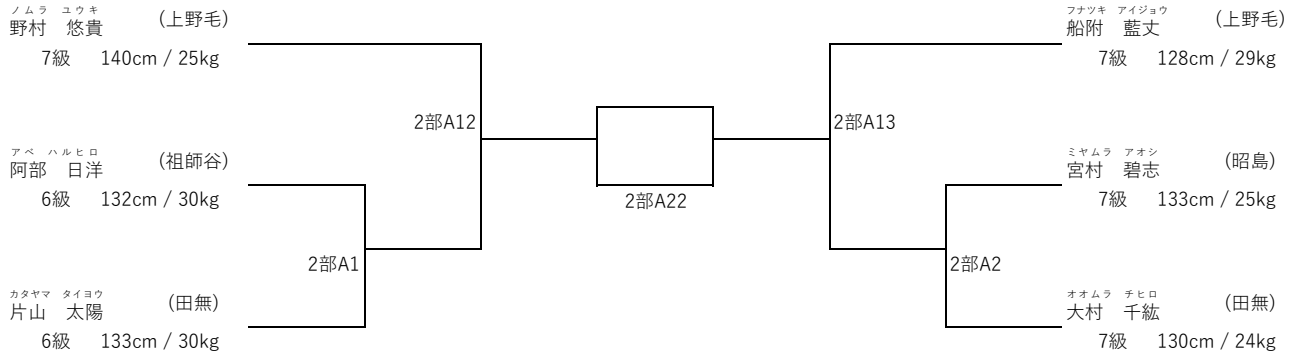

支部内交流試合「せたひがカップ」 (開催日：令和7年3月9日)
小学男子4年生-31Kg初級の部 (出場人数：6名 表彰：優勝および準優勝)

本戦1分30秒 延長1分 防具：面付ヘッドガード、公認拳サポーター、すね&ひざサポーター(公認又は布製)、ファールカップ、胴