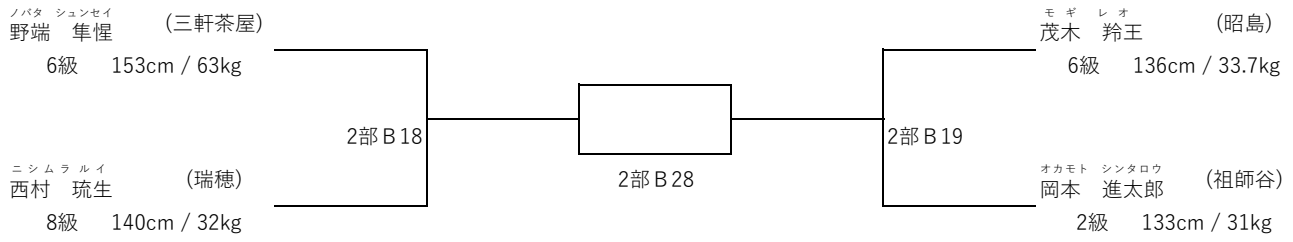

支部内交流試合「せたひがカップ」 (開催日：令和7年3月9日)
小学男子5年生上級の部 (出場人数：4名 表彰：優勝および準優勝)

本戦1分30秒 延長1分 防具：面付ヘッドガード、公認拳サポーター、すね&ひざサポーター(公認又は布製)、ファールカップ