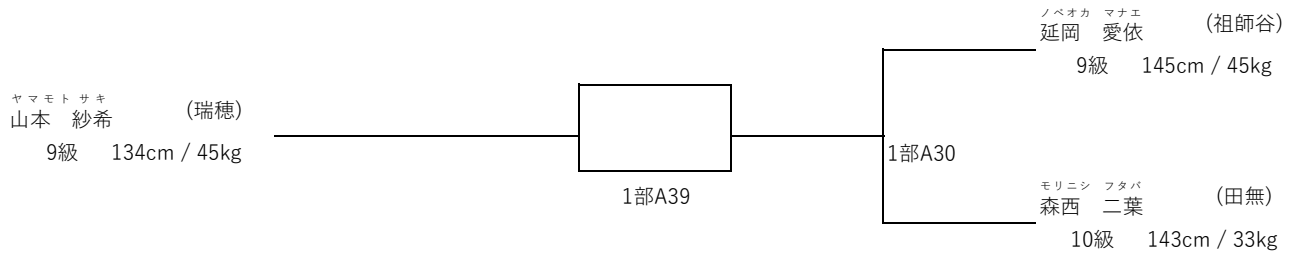

支部内交流試合「せたひがカップ」 (開催日：令和7年3月9日)

小学女子4年生チャレンジの部 (出場人数：3名 表彰：優勝)

本戦1分30秒 延長1分 防具：面付ヘッドガード、公認拳サポーター、すね&ひざサポーター(公認又は布製)、胴