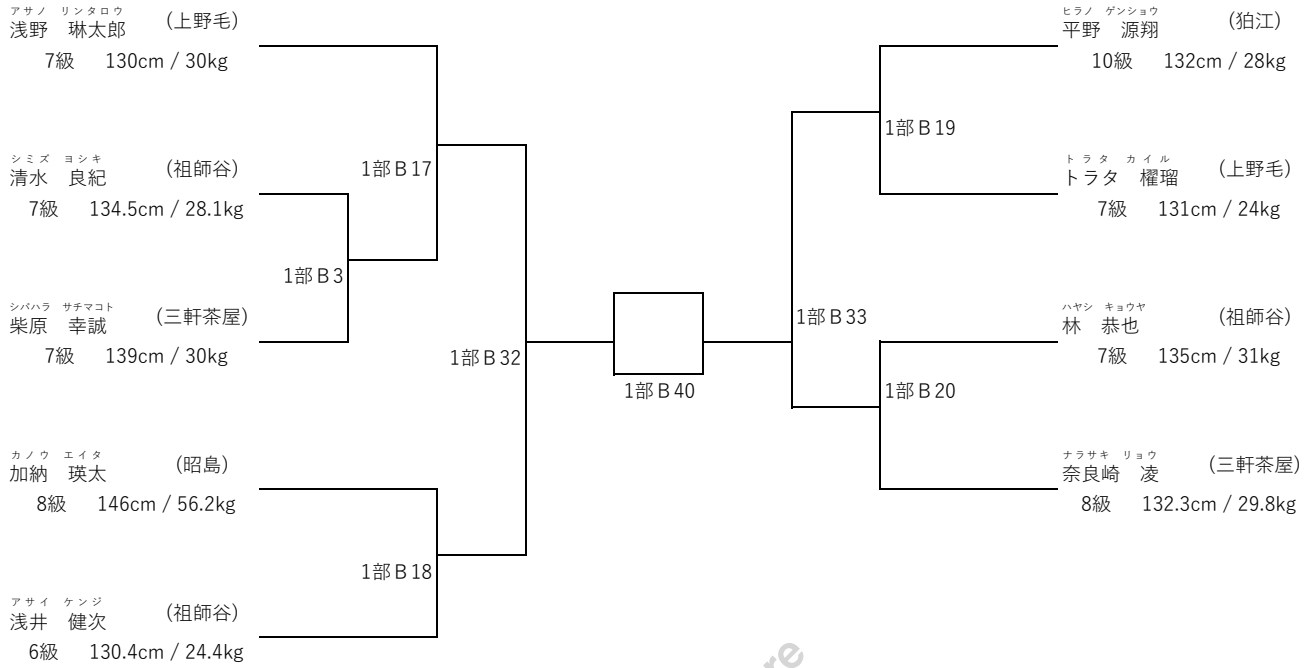

支部内交流試合「せたひがカップ」 (開催日：令和7年3月9日)
小学男子3年生初級の部 (出場人数：9名 表彰：優勝から第4位まで)

本戦1分30秒 延長1分 防具：面付ヘッドガード、公認拳サポーター、すね&ひざサポーター(公認又は布製)、ファールカップ、胴