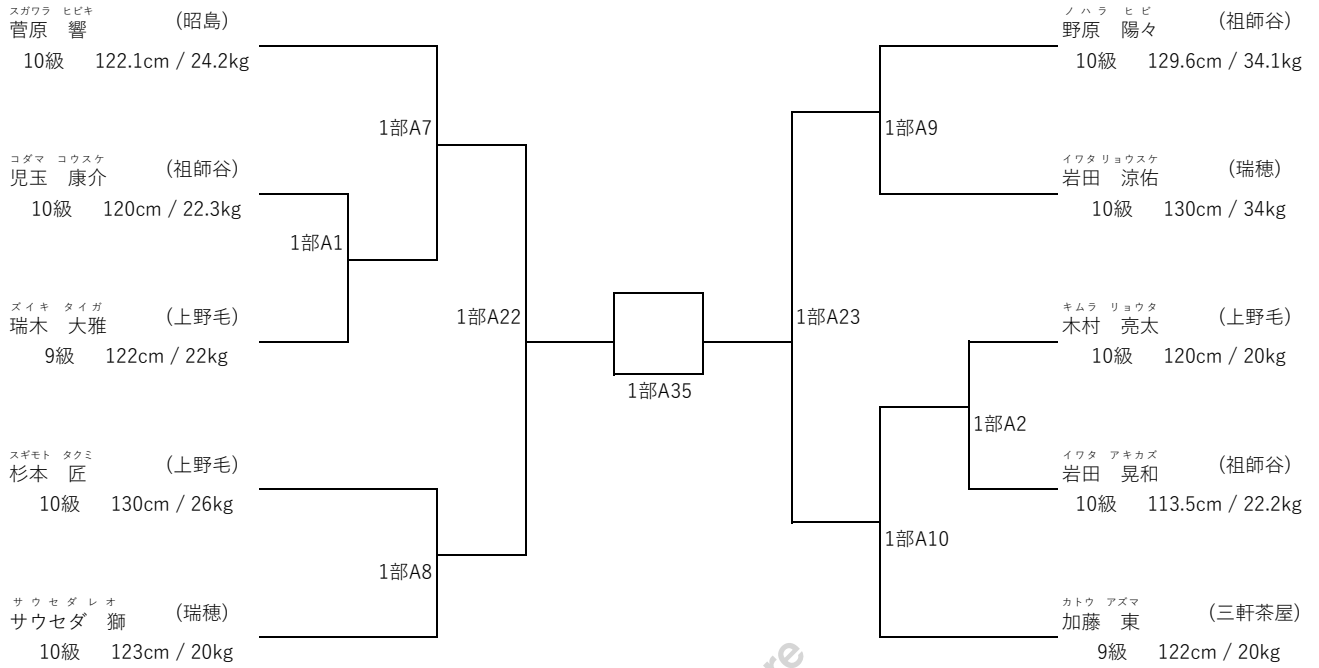

支部内交流試合「せたひがカップ」 (開催日：令和7年3月9日)
小学男子1年生チャレンジの部 (出場人数：10名 表彰：優勝から第4位まで)

本戦1分30秒 延長1分 防具：面付ヘッドガード、公認拳サポーター、すねサポーター(公認又は布製)、フェールカップ、胴