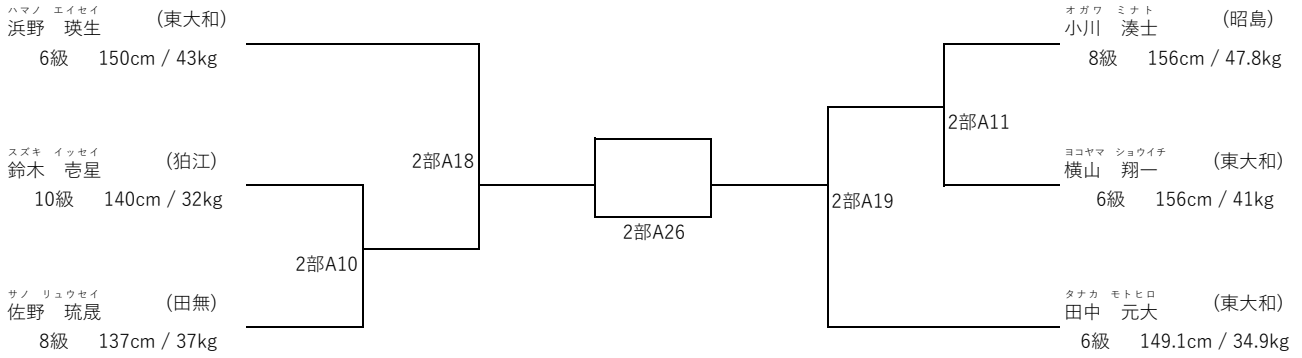

支部内交流試合「せたひがカップ」 (開催日：令和7年3月9日)
小学男子6年生初級の部 (出場人数：6名 表彰：優勝および準優勝)

本戦1分30秒 延長1分 防具：面付ヘッドガード、公認拳サポーター、すね&ひざサポーター(公認又は布製)、ファールカップ、胴