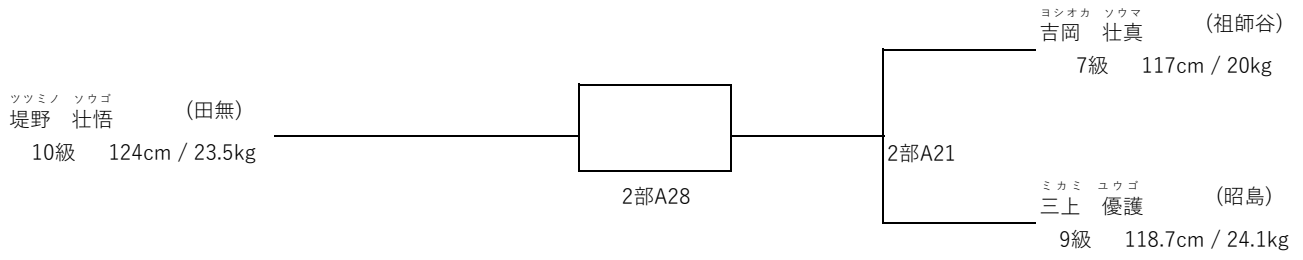

支部内交流試合「せたひがカップ」 (開催日：令和7年3月9日)

小学男子1年生上級の部 (出場人数：3名 表彰：優勝)

本戦1分30秒 延長1分30秒 防具：面付ヘッドガード、公認拳サポーター、すねサポーター(公認又は布製)、ファールカップ