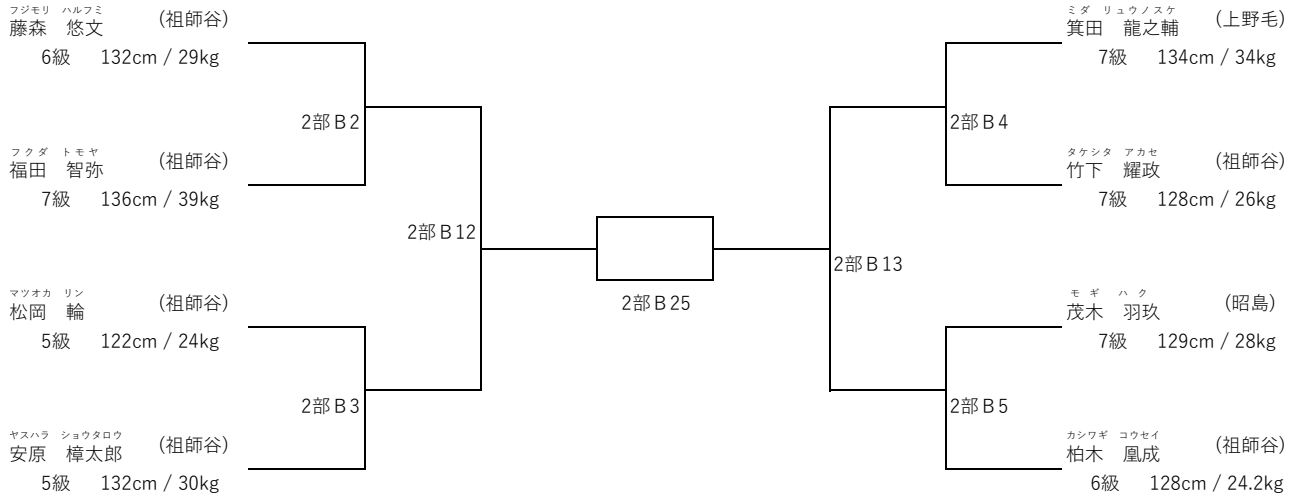

支部内交流試合「せたひがカップ」 (開催日：令和7年3月9日)
小学男子2年生上級の部 (出場人数：8名 表彰：優勝から第4位まで)

本戦1分30秒 延長1分30秒 防具：面付ヘッドガード、公認拳サポーター、すねサポーター(公認又は布製)、ファールカップ