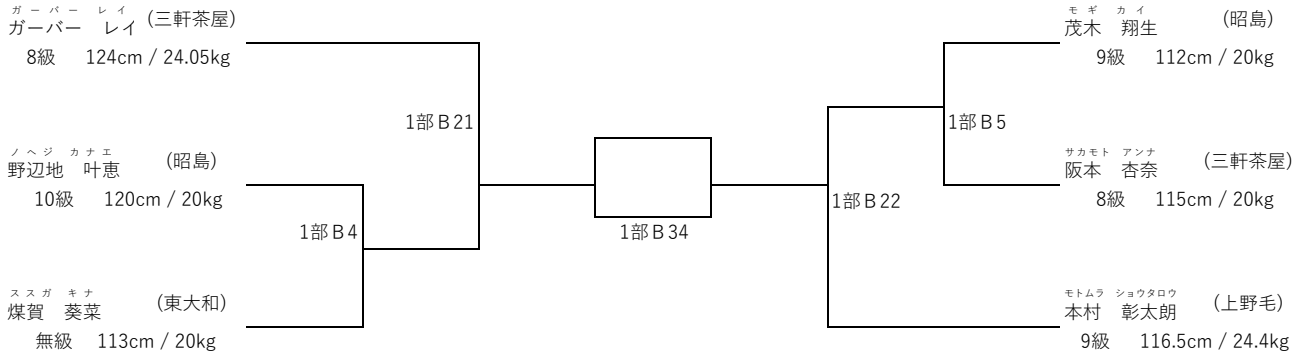

(瑞穂)

9級 150cm / 50kg

1部A41

キイアイル
紀井 愛瑠

(瑞穂)

9級 155cm / 50kg

支部内交流試合「せたひがカップ」 (開催日：令和7年3月9日)
 年中・年長初級の部 (出場人数：6名 表彰：優勝および準優勝)

本戦1分30秒 延長1分 防具：面付ヘッドガード、公認拳サポーター、すねサポーター(公認又は布製)、ファールカップ、胴