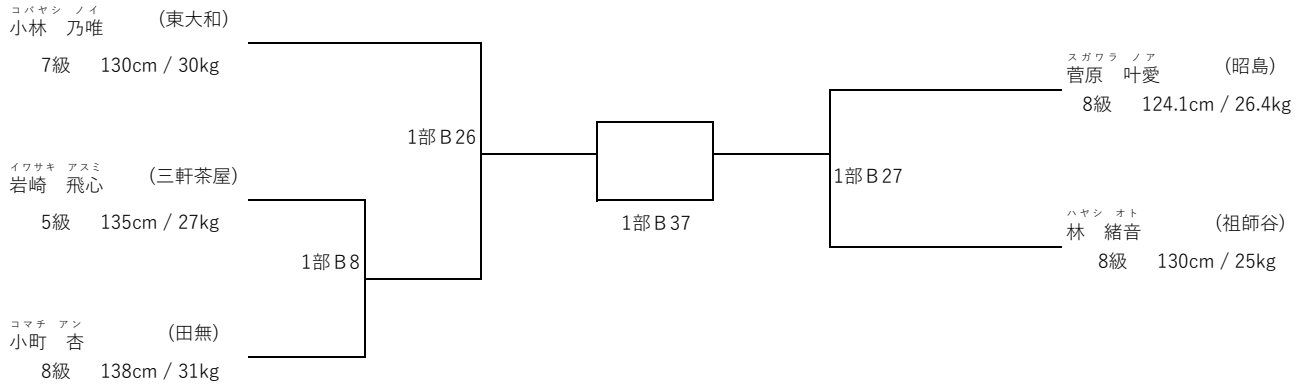

支部内交流試合「せたひがカップ」 (開催日：令和7年3月9日)
小学女子2・3年生初級の部 (出場人数：5名 表彰：優勝および準優勝)

本戦1分30秒 延長1分 防具：面付ヘッドガード、公認拳サポーター、すね&ひざサポーター(公認又は布製)、胴