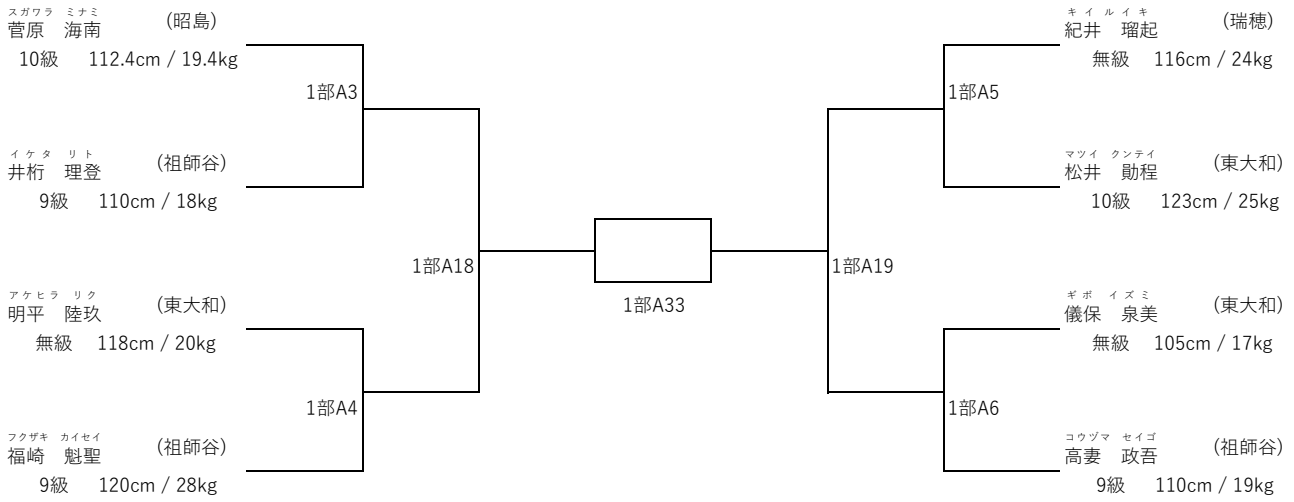

支部内交流試合「せたひがカップ」 (開催日：令和7年3月9日)

年少・年中チャレンジの部 (出場人数：2名 表彰：優勝)

本戦1分30秒 延長1分 防具：面付ヘッドガード、公認拳サポーター、すねサポーター(公認又は布製)、ファールカップ、胴

コミネ ワタル
小峰 航

(瑞穂)

10級 107cm / 19.4kg

1部A32

コダマ カンタ
児玉 寛太

(祖師谷)

10級 109.5cm / 19.1kg

支部内交流試合「せたひがカップ」 (開催日：令和7年3月9日)
 年長チャレンジの部 (出場人数：8名 表彰：優勝から第4位まで)

本戦1分30秒 延長1分 防具：面付ヘッドガード、公認拳サポーター、すねサポーター(公認又は布製)、ファールカップ、胴

支部内交流試合「せたひがカップ」 (開催日：令和7年3月9日)
 小学男子1年生チャレンジの部 (出場人数：10名 表彰：優勝から第4位まで)