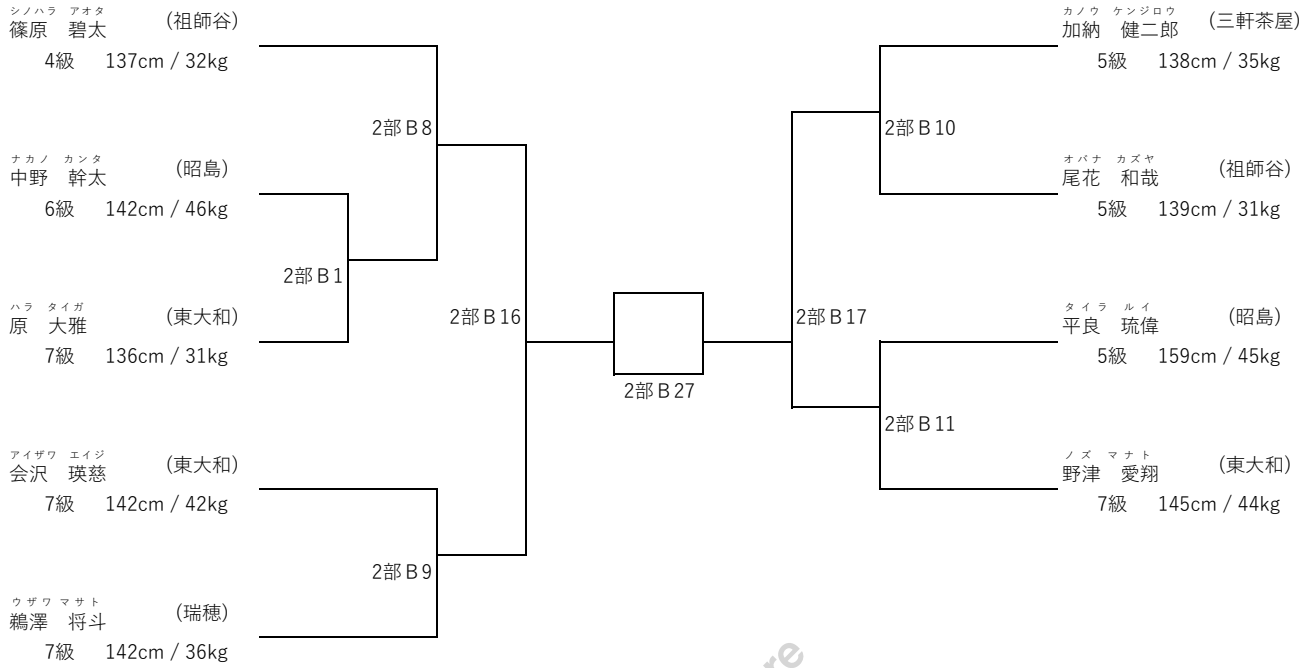

支部内交流試合「せたひがカップ」 (開催日：令和7年3月9日)
小学男子4年生上級の部 (出場人数：9名 表彰：優勝から第4位まで)

本戦1分30秒 延長1分 防具：面付ヘッドガード、公認拳サポーター、すね&ひざサポーター(公認又は布製)、ファールカップ