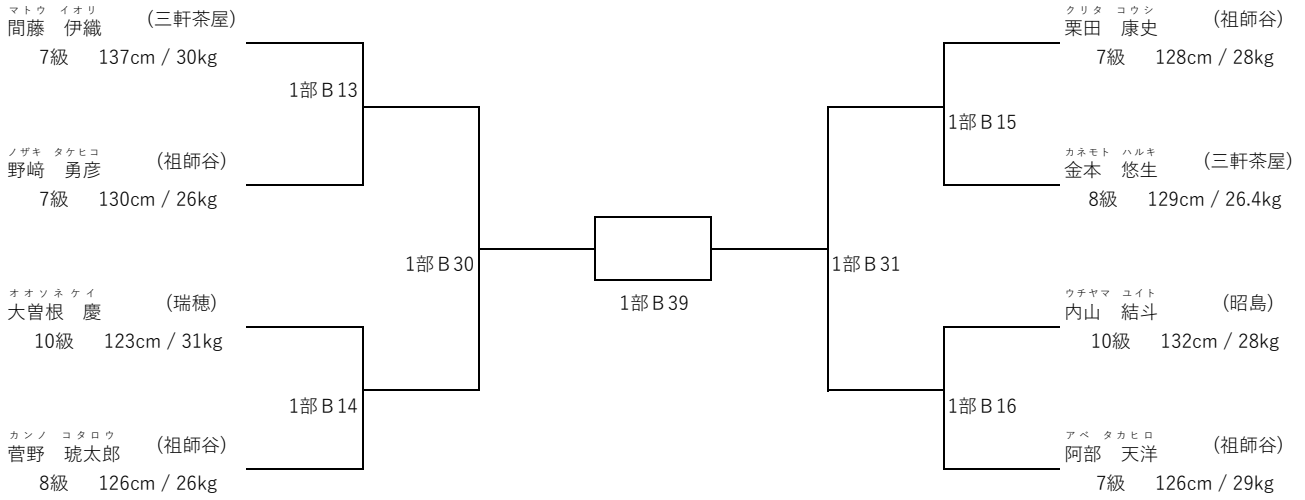

支部内交流試合「せたひがカップ」 (開催日：令和7年3月9日)
小学男子2年生+26Kg初級の部 (出場人数：8名 表彰：優勝から第4位まで)

本戦1分30秒 延長1分 防具：面付ヘッドガード、公認拳サポーター、すねサポーター(公認又は布製)、ファールカップ、胴