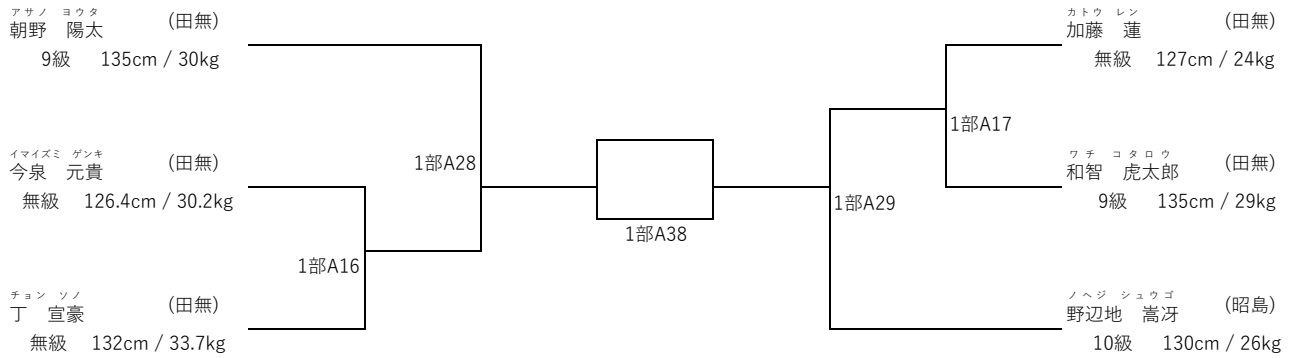

支部内交流試合「せたひがカップ」 (開催日：令和7年3月9日)
小学男子3年生チャレンジの部 (出場人数：6名 表彰：優勝および準優勝)

本戦1分30秒 延長1分 防具：面付ヘッドガード、公認拳サポーター、すねサポーター(公認又は布製)、ファールカップ、胴