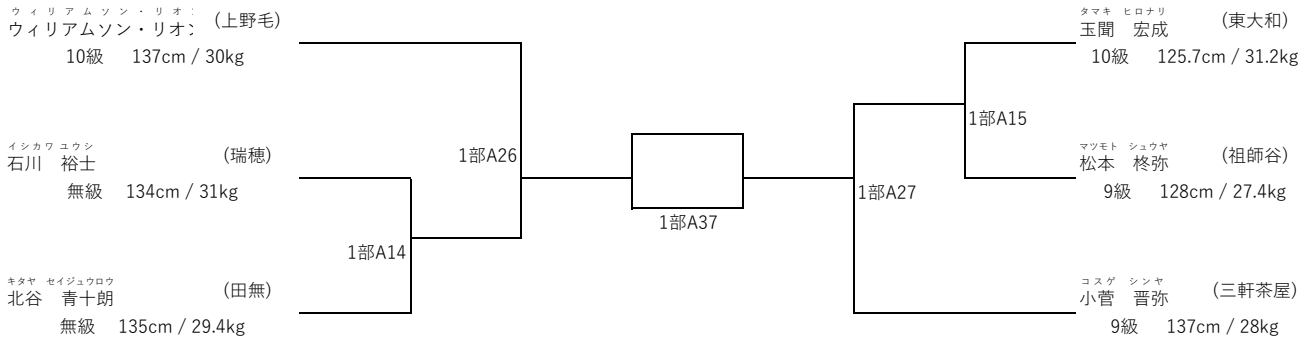

支部内交流試合「せたひがカップ」 (開催日：令和7年3月9日)
小学男子2年生+26Kgチャレンジの部 (出場人数：6名 表彰：優勝および準優勝)

本戦1分30秒 延長1分 防具：面付ヘッドガード、公認拳サポーター、すねサポーター(公認又は布製)、ファールカップ、胴