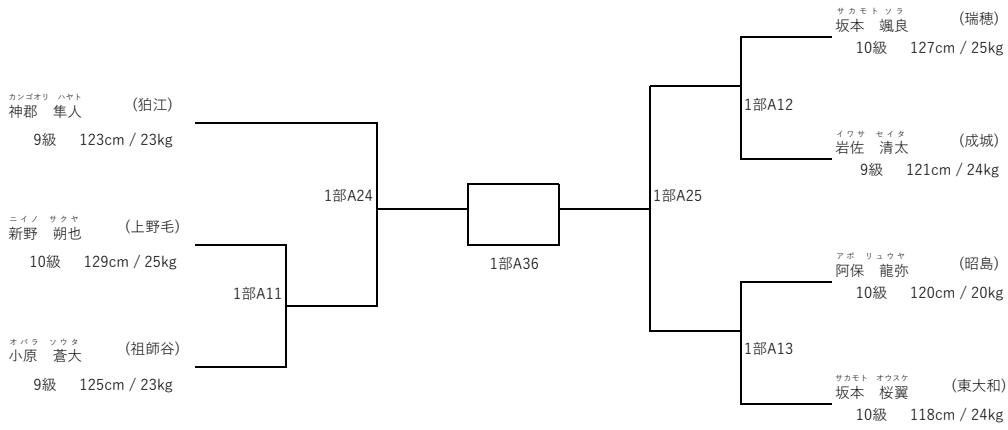

支部内交流試合「せたひがカップ」 (開催日：令和7年3月9日)
小学男子2年生-26Kgチャレンジの部 (出場人数：7名 表彰：優勝および準優勝)

本戦1分30秒 延長1分 防具：面付ヘッドガード、公認拳サポーター、すねサポーター(公認又は布製)、ファールカップ、胴