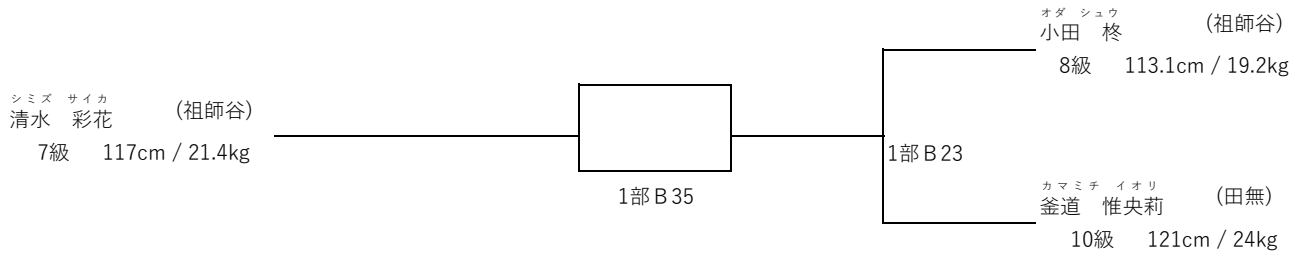

支部内交流試合「せたひがカップ」 (開催日：令和7年3月9日)

小学女子1年生初級の部 (出場人数：3名 表彰：優勝)

本戦1分30秒 延長1分 防具：面付ヘッドガード、公認拳サポーター、すねサポーター(公認又は布製)、胴