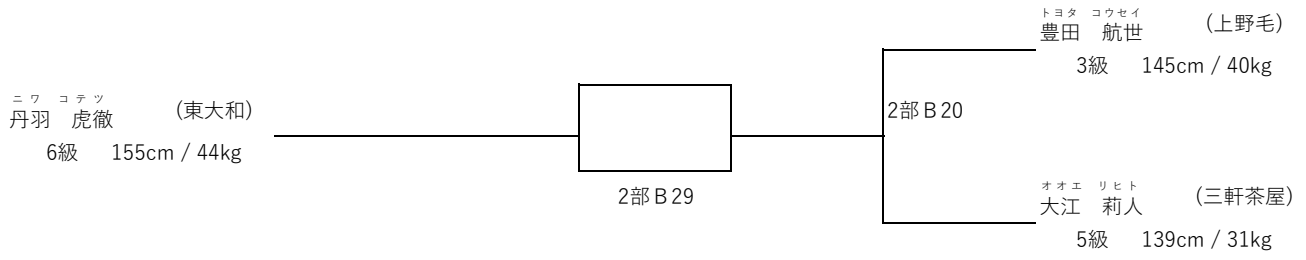

支部内交流試合「せたひがカップ」 (開催日：令和7年3月9日)

小学男子6年生上級の部 (出場人数：3名 表彰：優勝)

本戦1分30秒 延長1分 防具：面付ヘッドガード、公認拳サポーター、すね&ひざサポーター(公認又は布製)、ファールカップ