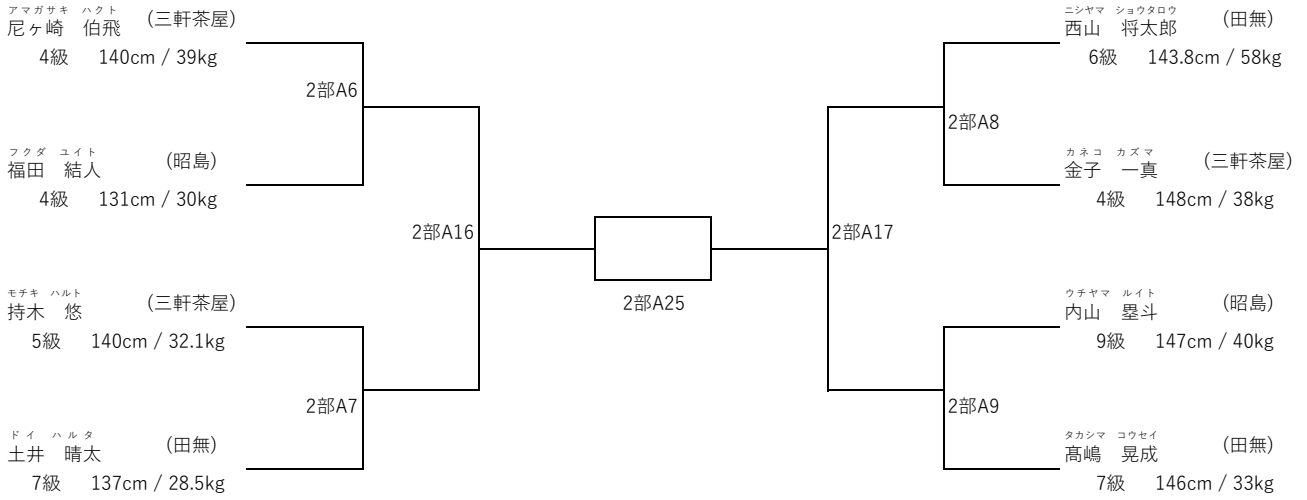

支部内交流試合「せたひがカップ」 (開催日：令和7年3月9日)
小学男子5年生初級の部 (出場人数：8名 表彰：優勝から第4位まで)

本戦1分30秒 延長1分 防具：面付ヘッドガード、公認拳サポーター、すね&ひざサポーター(公認又は布製)、ファールカップ、胴